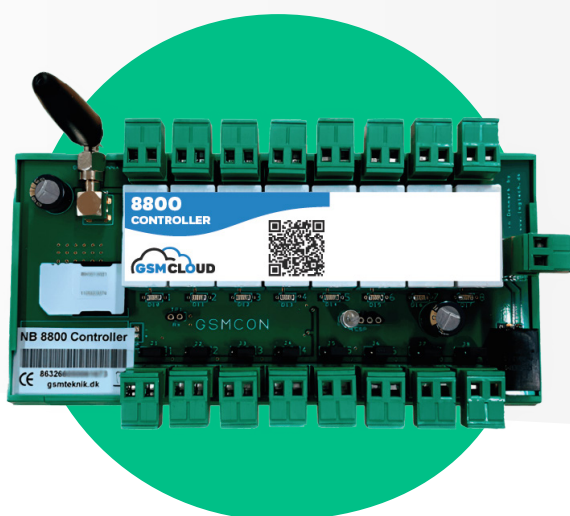

GSM 8800 MODUL 8IN/8OUT T/DIN

- Overvågning, logging og alarm
- 8 ind og udgange
- Til din-skinne montering
- 0-20mA analog indgang
- Pulstæller til bi-måler

Vejledende pris, inkl. sensor:

4796,- KR
ex. moms

*Abonnement kr. 30,- /md.

TOTALLØSNING TIL OVERVÅGNING, LOGNING OG ALARM

PROGRAMÉR ONLINE

Programering foregår online via vores platform - så ingen sms'er

DIN-SKINNE MODUL

Med 8 ind og 8 udgange til f.eks. temperatur eller puls overvågning

ONLINE DASHBOARD

Følg med i al data indsamling via det online dashboard

GSM 8800 MODUL 8 IND/ 8 UDGANGE

- Mål: 158 x 85 x 48 mm
- Montering: I din-skinne, 9 moduler
- Indgange 8 stk. kan konfigureres til:
 - Digital NC/NO potentialefrie (uden spænding)
 - Analog 0-20mA
 - Digital temperatursensor type DS18B20 med temperaturområde: -30 til +70 grader C.
 - Pulstæller til f.eks. bimåler
- Udgange 8 stk. indbygget relæ (NC/NO) max 250VAC /8A
- GSM netværk: NB-IoT (5G)
- GSM dækning: 30+ lande i Europa og USA
- Datakommunikation: Data